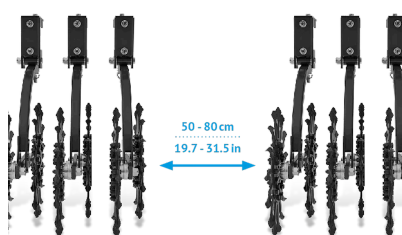

## Univerzálny stroj, ktorý možno nasadiť v porastoch:

Obilniny

Cukrová repa

Slničnica

Sója

Kukurica

**STABILNÝ  
A ROBUSTNÝ RÁM****JEDNODUCHÝ STROJ,  
MAXIMÁLNA ÚČINNOSŤ****VYNIKAJÚCE  
KOPÍROVANIE TERÉNU**50 - 80cm  
19.7 - 31.5in**STABILNÝ  
A ROBUSTNÝ RÁM****BEZPEČNOSŤ  
ZARUČENÁ****S VYSOKOU  
SVETLOU VÝŠKOU RÁMU**