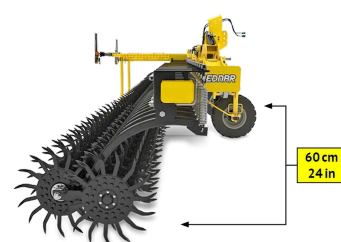

## Rotačný kyprič, ktorý sa postará o zdravie vašej pôdy a porastov

Celoplošné mechanické ničenie burín a narušenie pôdneho prísušku. Robustná konštrukcia stroja umožňuje dosahovať pracovnú rýchlosť až 30 km/h.

**ROTO-MASTER RMN 12400**

pracovný záber: 12,4 m

**37 500,- EUR**

bez DPH

**ROTO-MASTER RMN 6000**

pracovný záber: 6 m

**20 500,- EUR**

bez DPH

**ROTO-MASTER RMN 9000**

pracovný záber: 9 m

**31 500,- EUR**

bez DPH

**PRE VIAC INFORMÁCIÍ  
KONTAKTUJTE SVOJHO PREDAJCU**

## Univerzálny stroj, ktorý možno nasadiť v porastoch:

Obilniny

Cukrová repa

Slničnica

Sója

Kukurica

**STABILNÝ  
A ROBUSTNÝ RÁM****JEDNODUCHÝ STROJ,  
MAXIMÁLNA ÚČINNOSŤ****VYNIKAJÚCE  
KOPÍROVANIE TERÉNU**50 - 80cm  
19.7 - 31.5in**STABILNÝ  
A ROBUSTNÝ RÁM****BEZPEČNOSŤ  
ZARUČENÁ****S VYSOKOU  
SVETLOU VÝŠKOU RÁMU**